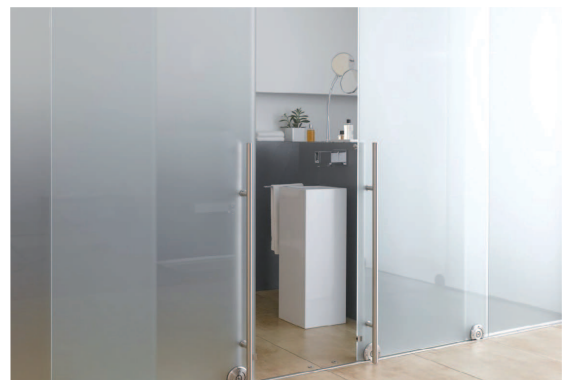

Ihr Glas-nach-Maß-Partner vor Ort:

INOVA Glastechnologie GmbH
Am Steinberg 15
01665 Triebischtal OT Ullendorf

Tel: 035245 / 72460
Fax: 035245 / 724619
Web: www.inova-glas.de
Mail: info@inova-glas.de

Bildnachweise: Saint-Gobain Glass Deutschland GmbH (alle)