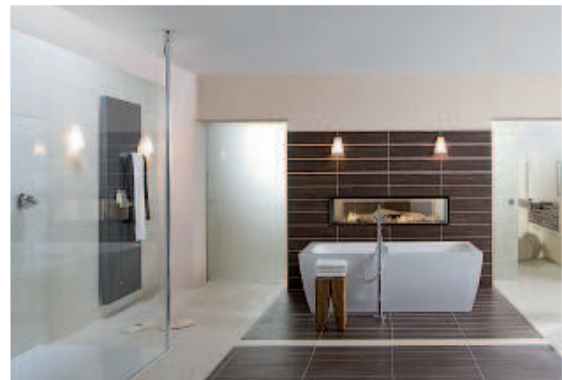

Ihr Glas-nach-Maß-Partner vor Ort:

INOVA Glastechnologie GmbH
Am Steinberg 15
01665 Triebischtal OT Ullendorf

Tel: 035245 / 72460
Fax: 035245 / 724619
Web: www.inova-glas.de
Mail: info@inova-glas.de