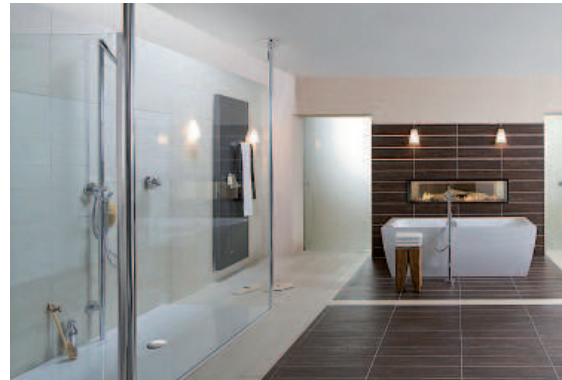

Ihr Glas-nach-Maß-Partner vor Ort:

INOVA Glastechnologie GmbH
Am Steinberg 15
01665 Triebischtal OT Ullendorf

Tel: 035245 / 72460
Fax: 035245 / 724619
Web: www.inova-glas.de
Mail: info@inova-glas.de